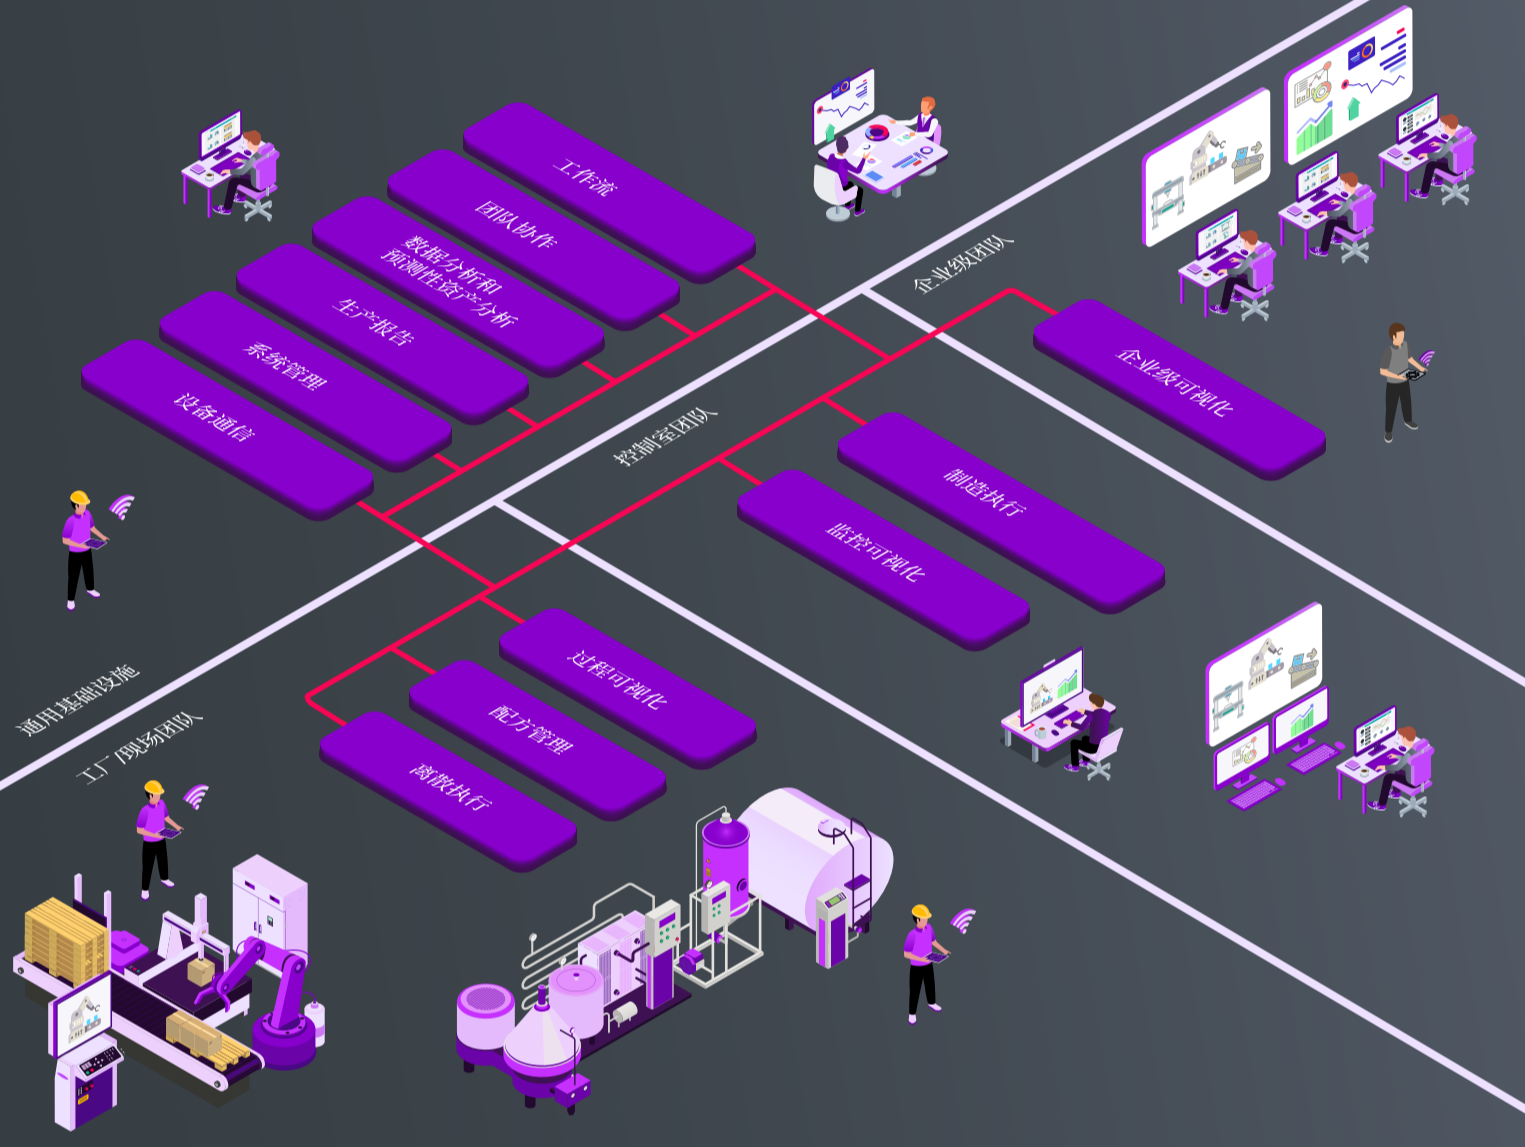

创造更智能化的未来, 有信心实现卓越运营

边缘到企业运营

AVEVA剑维软件久经验证的各种应用提供独特的用户体验: 从HMI/SCADA、协作和报告, 到制造执行管理和预测性资产分析。

混合型工业物联网平台

支持企业本地、云端和混合应用之间的组合, 从而为运营和商业用户提供灵活性, 让它们能够使用专为其实际使用情况而设计的同类最佳工具。

正确的许可模式

市场首创且绝无仅有的边缘到企业订阅购买模式实现了产品系列即服务, 拥有无限的可扩展性、不限量的IO/ 标签数和客户端数。

实现从边缘到企业的卓越运营

深入了解AVEVA剑维软件如何为所有层级的决策者赋能——从一线操作人员, 到高层管理人员。

采用AVEVA Operations Control后的收益

赋能互联员工

授权员工对不同的场景做出有效反应, 并使他们识别改进的机会

改进运营效率

多种精益工具, 以消除浪费, 如停机、移动和等待时间和非增值数据的处理

提高设备资产可靠性

设备资产的过度维护和维护不足会极大地影响盈利能力并增加资产故障风险

运营成本降低

生产效率提高

产量增加

决策时间缩短

AVEVA Operations Control产品组合包

AVEVA的投资组合以一种与硬件无关的方式, 以完全透明的信息传递业务的各个方面的价值——从设计到运营及维护

了解AVEVA剑维软件如何赋能您的业务运营