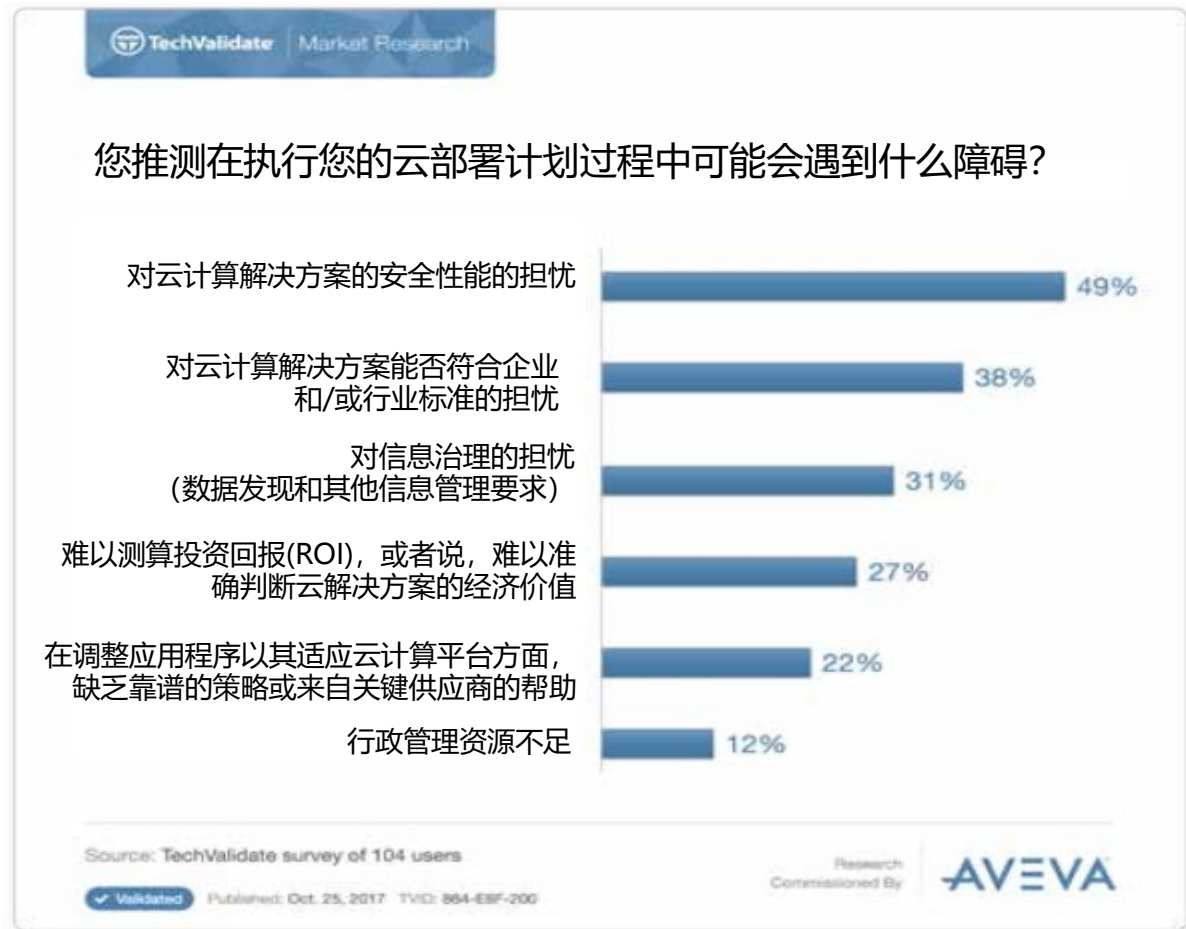

展望

- 享受工业软件的所有优势，而无需承担安装、部署、版本控制和硬件维护的支出。
- 不必担心用户群的变化以及如何促进协作的问题。
- 用户无需等待周期性升级，可以即时利用工程软件最新、最强大的特性与功能。
- 能够很容易并且安全地与合作伙伴和供应商分享工程模型和关键信息。
- 能够利用新的能力，例如机器学习、高级分析等。

[AVEVA Connect](#) 可以让这一切变成现实。

部署云计算服务时可能遇到的挑战

在了解云的潜在好处之后，现在让我们讨论一下在贯彻云策略时会遇到的各种障碍。

TechValidate 调查发现，安全性、解决方案的能力和知识产权保护是被采访者最担忧的问题。

部署云技术服务时可能遇到的挑战

到这里时，选择正确的供应商和云技术服务就变得重要了。

他们如何确保您的数据安全？他们如何为您的知识产权提供保护？

提到云解决方案，您信任谁？

AVEVA 信任微软，调查结果表明在这个问题上客户与我们英雄所见略同！