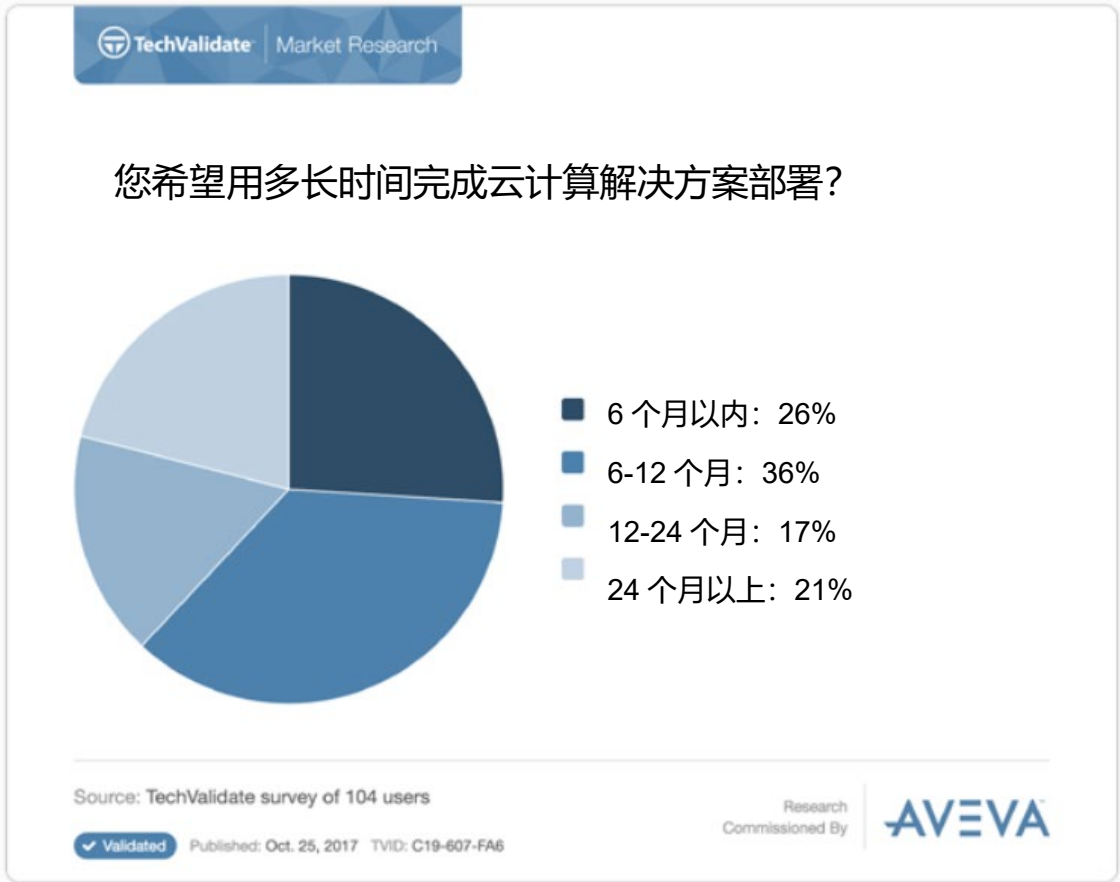

新工业时代，工业 4.0 的例子遍布在我们周围，随处可见。

无论您从事的是哪个行业，数字化都是一个绕不开的话题。

工业 4.0 的实质，是对围绕着您的资产的生命周期和您的运营生命周期的作业过程实施数字化。

最近的一项调查显示，

86%的企业认为对其业务实施数字化是其企业战略规划的重要组成部分。

TechValidate | Market Research

86%的组织认同以下观点：

业务数字化是我公司战略规划的关键组成部分。”

Source: TechValidate survey of 104 users

✓ Validated
 Published: Oct. 25, 2017 TVID: F0C-584-5EC

Research
Commissioned By

我们还知道云计算方案部署驱动需要来自公司高管推动。

部署云计算方案刻不容缓。调查显示，62%的组织希望在一年以内的时间内完成云计算方案部署，26%的组织则希望将这个时间缩短到不到6个月。