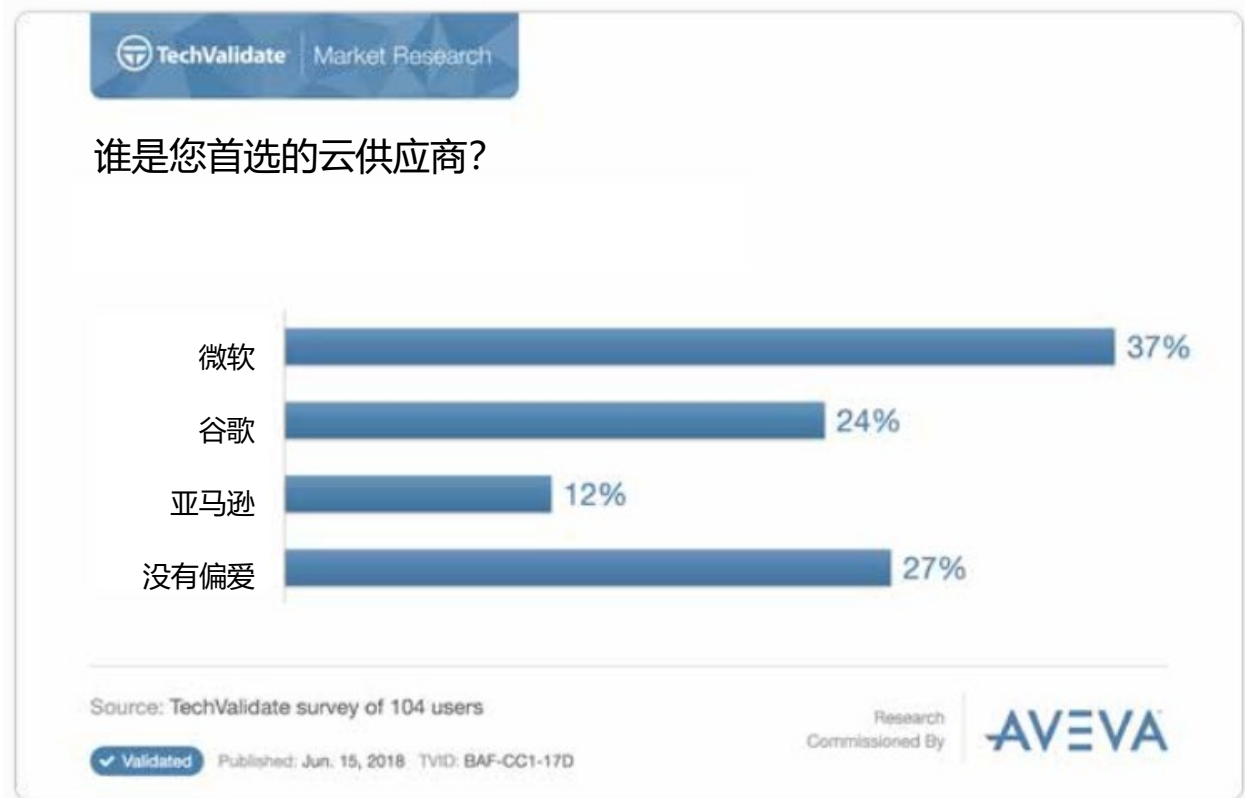

在了解云的潜在好处之后，现在让我们讨论一下在贯彻云策略时会遇到的各种障碍。

TechValidate 调查发现，安全性、解决方案的能力和知识产权保护是被采访者最担忧的问题。

部署云技术服务时可能遇到的挑战

到这里时，选择正确的供应商和云技术服务就变得重要了。

他们如何确保您的数据安全？他们如何为您的知识产权提供保护？

提到云解决方案，您信任谁？

AVEVA 信任微软，调查结果表明在这个问题上客户与我们英雄所见略同！