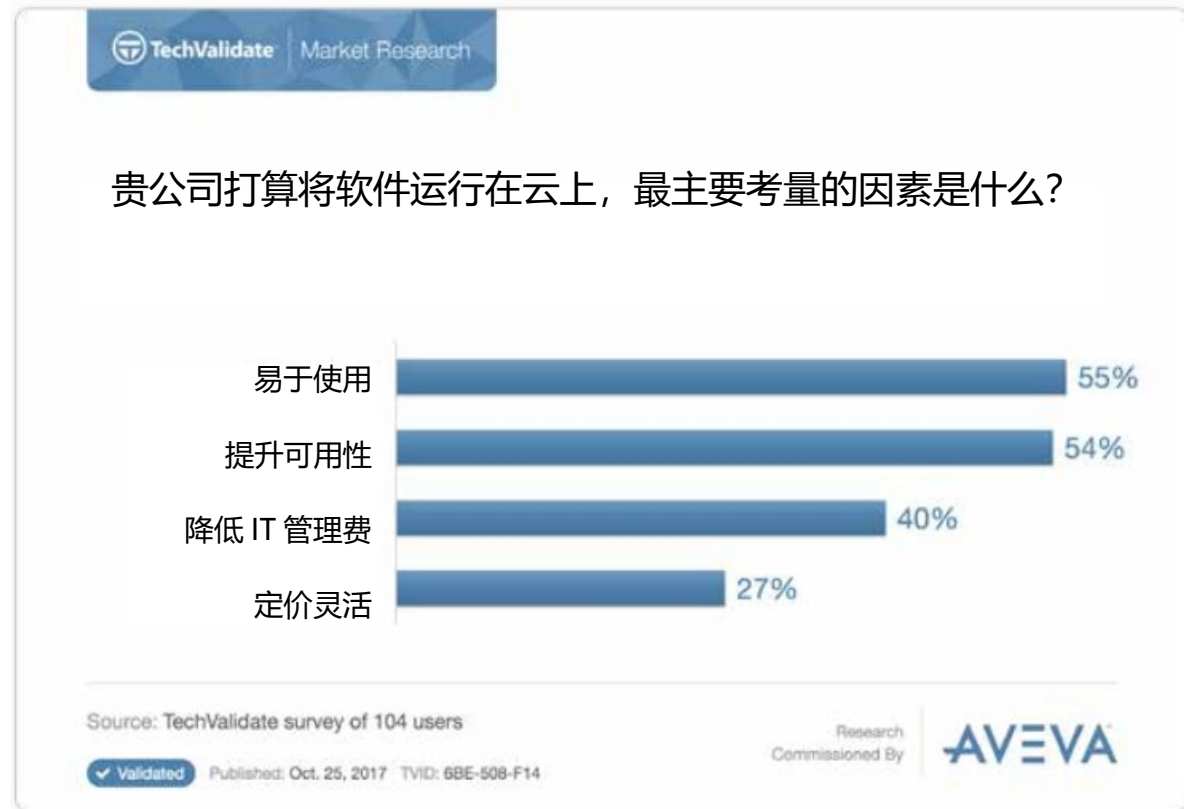

部署云技术时可能遇到的挑战

为何选择 Microsoft Azure?

我们的云产品

云计算的优势

首先，让我们看看云技术可以带给我们什么优势。来自 TechValidate 的同一项调查显示，工业用户采用云解决方案有如下优势：

导语

云服务的优势

部署云技术时可能遇到的挑战