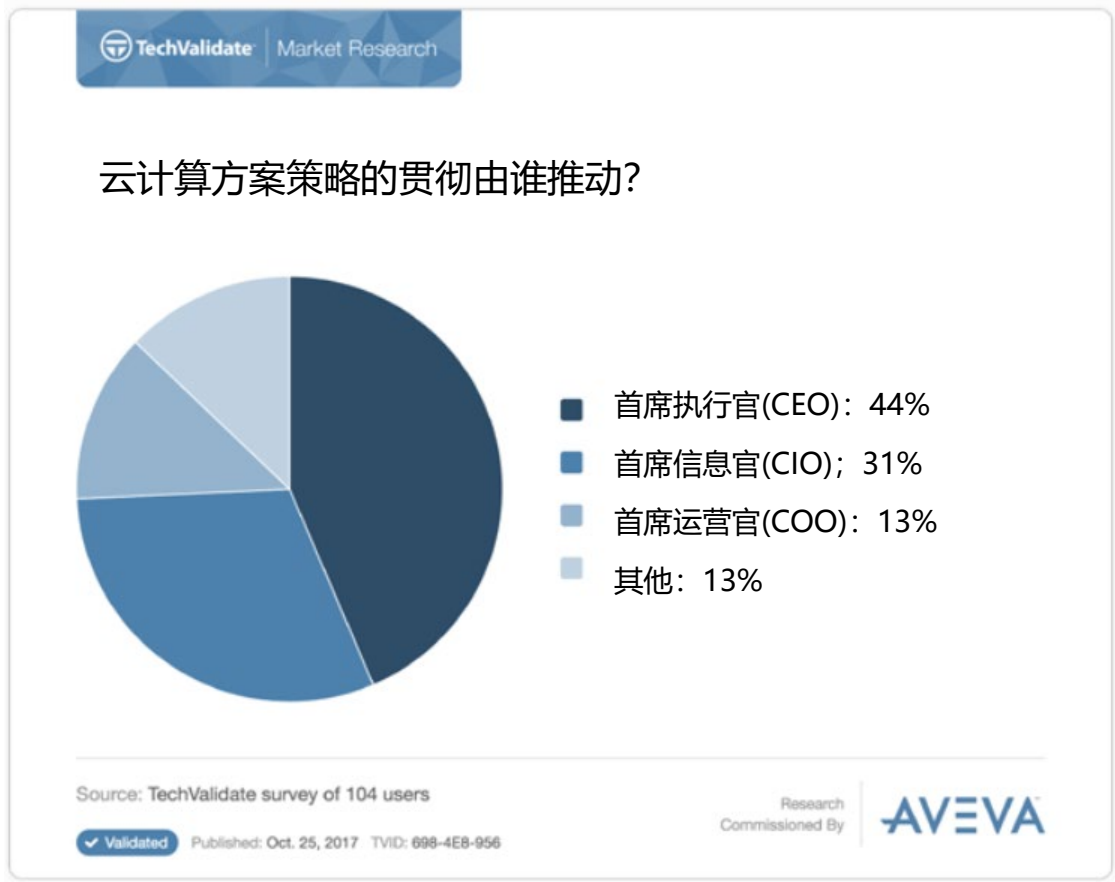

新工业时代，工业 4.0 的例子遍布在我们周围，随处可见。

无论您从事的是哪个行业，数字化都是一个绕不开的话题。

工业 4.0 的实质，是对围绕着您的资产的生命周期和您的运营生命周期的作业过程实施数字化。

最近的一项调查显示，

86%的企业认为对其业务实施数字化是其企业战略规划的重要组成部分。

TechValidate | Market Research

86%的组织认同以下观点：

业务数字化是我公司战略规划的关键组成部分。”

Source: TechValidate survey of 104 users

✓ Validated
 Published: Oct. 25, 2017 TVID: F0C-584-5EC

Research
Commissioned By

我们还知道云计算方案部署驱动需要来自公司高管推动。

部署云计算方案刻不容缓。调查显示，62%的组织希望在一年以内的时间内完成云计算方案部署，26%的组织则希望将这个时间缩短到不到6个月。